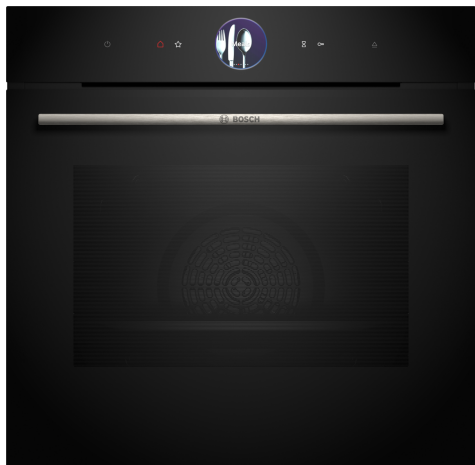

Séria 8, Zabudovateľná rúra s prídavnou parou, 60 x 60 cm, Čierna HRG7361B1

A+

Zvláštne príslušenstvo

HEZ327000 Kameň na pečenie, HEZ333001 Veko pre profi plech, HEZ530000 2 univerzálne panvice (polovičný formát), HEZ531010 Plech na pečenie s nepriľnavým povrchom, HEZ532010 Plech na pečenie s kerami. povrchom, HEZ538000 1násobný teleskopický výsuv, HEZ617000 Forma na pizzu, HEZ629070 Grilovací plech, HEZ631070 Pečící plech, HEZ632070 Hlboký plech na pečenie, HEZ633001 Veko pre profi plech, HEZ633070 Profi plech, HEZ633073 Profi plech, HEZ634000 Kombinovaný rošt, HEZ635001 AirFry & grilovací plech, HEZ636000 Sklenená panvica, HEZ638000 Plne teleskopický výsuv ClipRail Plus, HEZ660060 Dekoratívna lišta, HEZ664000 Kombinovaný rošt, HEZ915003 Sklenený pekáč, HEZG0AS00 Sieťový kábel, dĺžka 3 m

Vstavaná parná rúra s digitálnym ovládacím prstencom a dotykovým TFT displejom. Funkcia Assist pre jedlá: automaticky pripraví vaše pokrmy tak, aby boli chrumkavé a šťavnaté, Home Connect na ovládanie prostredníctvom aplikácie.

- **Digitálny ovládací prsteneč:** jednoduchý a inovatívny spôsob výberu nastavení rúry.
- **TFT-Touchdisplay Plus:** jednoduché ovládanie vďaka inovatívnejmu digitálnemu ovládacímu prstencu a rozšírenému dotykovému TFT displeju.
- **Automatické vypnutie:** proces varenia sa automaticky zastaví hneď, ako je pokrm hotový.
- **Asistent rúry s hlasovým ovládaním:** jednoducho nastavte správny program.
- **Funkcia prídavnej pary:** vaše potraviny budú zvonka chrumkavé a zvnútra šťavnaté.

Séria 8, Zabudovateľná rúra s prídavnou parou, 60 x 60 cm, Čierna HRG7361B1

Vstavaná parná rúra s digitálnym ovládacím prstencom a dotykovým TFT displejom. Funkcia Assist pre jedlá: automaticky pripraví vaše pokrmy tak, aby boli chrumkavé a šťavnaté, Home Connect na ovládanie prostredníctvom aplikácie.